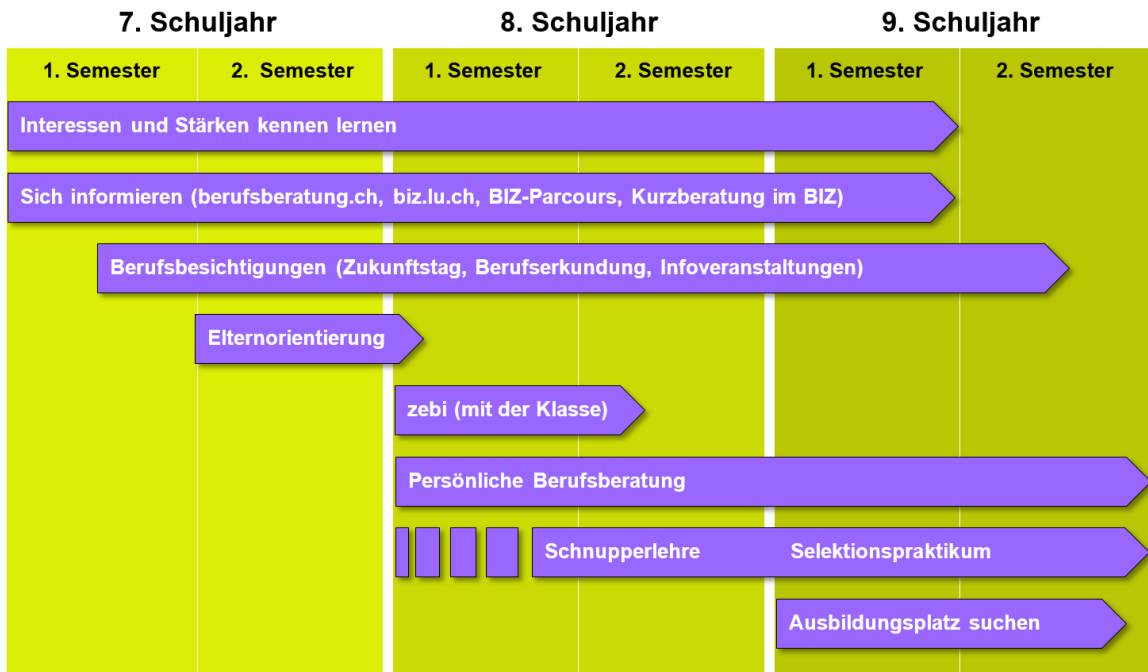

ሰለዳ ምምራጽ ሞያ

እዚ ሰለዳ ምምራጽ ሞያ፡ ብዛዕባ ኩሉ ንጥፈታት፡ መንእሰያት ከመይ ጌይሮም ኣብ መሰርሕ ምምራጽ ሞያ ኣገዛት ክረኽቡ ከምዘኽእሉ፡ ኣፈሻዊ ኣብሬታ ይህበና። እዚ ኣብ ኩለን ዓመታት ቤት ትምህርቲ ካልኣይ ደረጃ ዝዘርጋሕ ኮይኑ፡ እንታይ፡ ኣበይናይ ግዜ መደባት ይትግበሩ ሰእሊ የርእየና።

ዝተፈላለዩ ናይ ኣብሬታ ዕድላት ተጠቐሙ

- ንወድኹም/ጓልኩም ናብ ማእከል ኣብሬታ ሞያ BIZ ኣሰንይዎም። ምስቶም ኣብኡ ዘለዎ ናይ ሞያ ክኣሉታት ዝግበር ኣጸር ናይ ምኽሪ ዝርርብ፡ ዘሎኩም ሕቶታት ብንጹር ክምለሰልኩም ዕድል ኣለኩም። ከምኡውን ካብኡ ናይ ሞያ መጽሔት፡ መላሊይ ጽሑፋት ክውሰድ ይከኣል።
  Öffnungszeiten des BIZ:
  www.biz.lu.ch
- Informationen zur Berufswahl:
  www.beruf.lu.ch/berufswahl
- Infos zur BIZ-APP inklusive Download:
  www.beruf.lu.ch/bizapp
- Berufsbeschreibungen, Berufsfilme und weitere hilfreiche Infos:
  www.berufsberatung.ch > Berufe
- Kurzbeschreibungen zu schulischen Ausbildungsmöglichkeiten:
  www.beruf.lu.ch/studium > Gymnasien und Fachmittelschulen
- Regelmässige Informationsveranstaltungen zu den verschiedenen Berufen und weiterführenden Schulen:
  www.beruf.lu.ch/sprung
- Motivieren Sie Ihr Kind, Schnupperlehren zu absolvieren.
  Tipps zum Vorgehen und das Lehrfirmenverzeichnis:
  www.beruf.lu.ch/berufswahl > Schnupperlehre & Lehrstellensuche
- Unterstützen Sie Ihre Tochter/Ihren Sohn bei der Lehrstellensuche.
  Alles Wissenswerte zur Lehrstellensuche:
  www.beruf.lu.ch/berufswahl > Schnupperlehre & Lehrstellensuche
- Freie Lehrstellen:
  www.berufsberatung.ch/lena
- Übersicht über Zwischenlösungen nach der obligatorischen Schulzeit:
  www.beruf.lu.ch/berufswahl > Zwischenlösungen