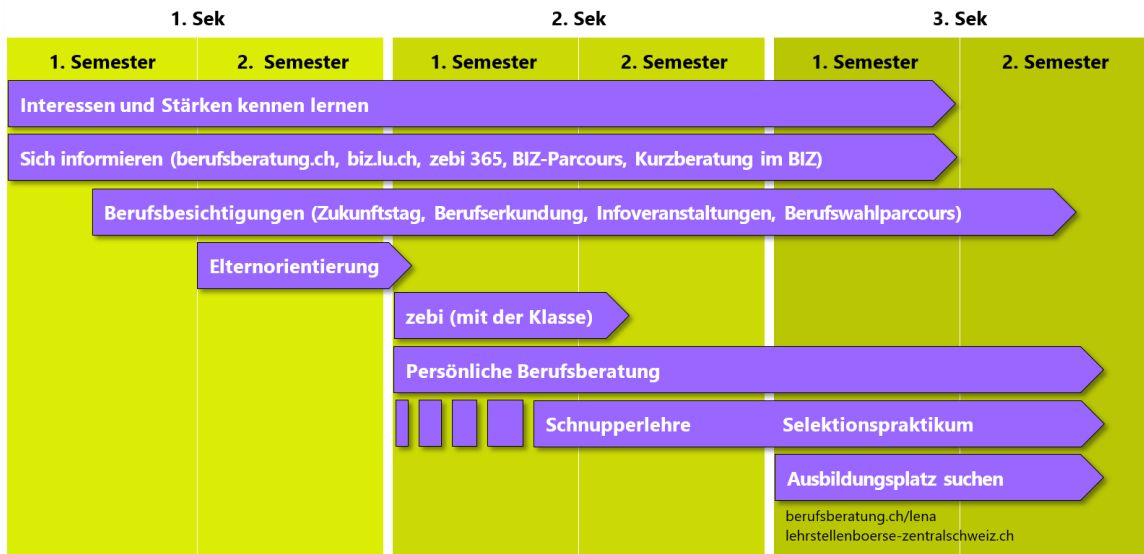

ሰለዳ ምምራጽ ሞያ

እዚ ሰለዳ ምምራጽ ሞያ፡ ብዛዕባ ኩሉ ንዋፊታት፡ መንእሰያት ከመይ ጌይሮም ኣብ መሰርሕ ምምራጽ ሞያ ኣገዛት ክረኽቡ ከምዘኽእሉ፡ ኣፈሻዊ ኣብሬታ ይህበና። እዚ ኣብ ኩለን ዓመታት ቤት ትምህርቲ ካልኣይ ደረጃ ዝዘርጋሕ ኮይኑ፡ እንታይ፡ ኣበይናይ ግዜ መደባት ይትግቡሩ ስእሊ የርእየና።

ዝተፈላለዩ ናይ ኣብሬታ ዕድላት ተጠቐሙ

- ንወድኹም/ንልኩም ናብ ማእከል ኣብሬታ ሞያ BIZ ኣሰንይዎም። ምሰቶም ኣብኡ ዘለዎ ናይ ሞያ ክኣላታት ዝግበር ኣጸ.ር ናይ ምኽሪ ዝርርብ፡ ዘሎኩም ሕቶታት ብንጹር ክምለሰልኩም ዕድል ኣለኩም። ከምኡውን ካብኡ ናይ ሞያ መጽሔት፡ መላሊይ ጽሑፋት ክውሰድ ይከኣል።

Begleiten Sie Ihren Sohn/Ihre Tochter ins Informationszentrum des BIZ. Dort können Sie in einer Kurzberatung Ihre Fragen klären sowie Broschüren ausleihen.	www.biz.lu.ch
Informationen zur Berufswahl	www.beruf.lu.ch/berufswahl
Nichts verpassen – Newsletter abonnieren	www.beruf.lu.ch/bizinfo
Infos zur BIZ-APP inklusive Download	www.beruf.lu.ch/bizapp
Berufsbeschreibungen, Berufsfilme und weitere hilfreiche Infos	www.berufsberatung.ch > Berufe
Kurzbeschreibungen zu schulischen Ausbildungsmöglichkeiten	www.beruf.lu.ch/studium > Gymnasien und Fachmittelschulen
Regelmässige Informationsveranstaltungen zu den verschiedenen Berufen und weiterführenden Schulen	www.beruf.lu.ch/sprung
Motivieren Sie Ihr Kind, Schnupperlehren zu absolvieren. Tipps zum Vorgehen und das Lehrfirmenverzeichnis	www.beruf.lu.ch/berufswahl > Schnupperlehre & Lehrstellensuche
Unterstützen Sie Ihre Tochter/Ihren Sohn bei der Lehrstellensuche. Alles Wissenswerte zur Lehrstellensuche	www.beruf.lu.ch/berufswahl > Schnupperlehre & Lehrstellensuche
Freie Lehrstellen	www.berufsberatung.ch/lena www.beruf.lu.ch/offene_lehrstellen
Übersicht über Zwischenlösungen nach der obligatorischen Schulzeit	www.beruf.lu.ch/berufswahl > Zwischenlösungen
Stipendien	www.stipendien.lu.ch