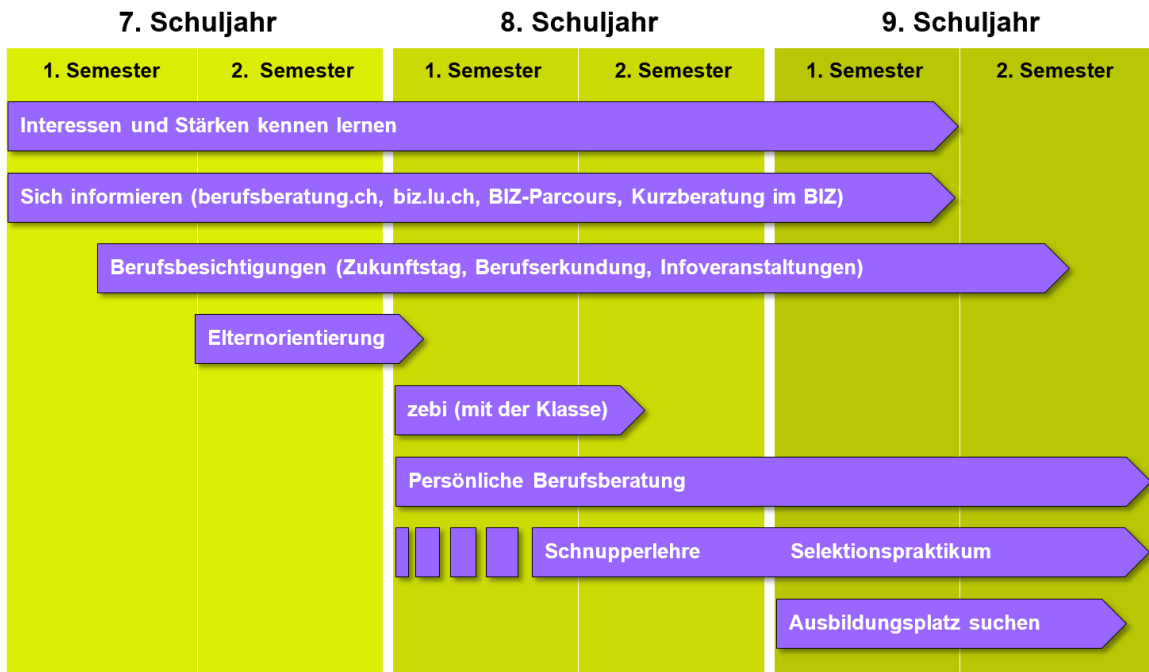

ሰለዳ ምምራጽ ሞያ

እዚ ሰለዳ ምምራጽ ሞያ፡ ብዛዕባ ኩሉ ንጥፈታት፡ መንእሰያት ከመይ ጌይሮም ኣብ መሰርሕ ምምራጽ ሞያ ሓገዛት ክረኽቡ ከምዘኽእሉ፡ ሓፈሻዊ ሓበሬታ ይህበና። እዚ ኣብ ኩለን ዓመታት ቤት ትምህርቲ ካልኣይ ደረጃ ዝዘርጋሕ ኮይኑ፡ እንታይ፡ ኣበይናይ ግዜ መደባት ይትግበሩ ሰእሊ የርእየና።

ዝተፈላለዩ ናይ ሓበሬታ ዕድላት ተጠቐሙ

- ንወድኹም/ጓልኩም ናብ ማእከል ሓበሬታ ሞያ BIZ ኣሰንይዎም። ምስቶም ኣብኡ ዘለዎ ናይ ሞያ ክኣላታት ዝግበር ሓጺር ናይ ምክሪ ዝርርብ፡ ዘሎኩም ሕቶታት ብንጹር ክምለሰልኩም ዕድል ኣለኩም። ከምኡውን ካብኡ ናይ ሞያ መጽሔት፡ መላሊይ ጽሑፋት ክውሰድ ይከኣል።
  Öffnungszeiten des BIZ:
  www.biz.lu.ch
- Informationen zur Berufswahl:
  www.biz.lu.ch > Berufs- und Studienwahl: Jugendliche, Eltern, Lehrpersonen > Berufswahl
- Infos zur BIZ-APP inklusive Download:
  www.beruf.lu.ch/BIZ_App
- Berufsbeschreibungen, Berufsfilme und weitere hilfreiche Infos:
  www.berufsberatung.ch > Berufe
- Kurzbeschreibungen zu schulischen Ausbildungsmöglichkeiten:
  www.biz.lu.ch > Links & Downloads BIZ > Weiterführende Schulen im Kanton Luzern
- Regelmässige Informationsveranstaltungen zu den verschiedenen Berufen und weiterführenden Schulen:
  www.beruf.lu.ch/sprung
- Motivieren Sie Ihr Kind, Schnupperlehren zu absolvieren.
  Tipps zum Vorgehen und das Lehrfirmenverzeichnis:
  www.beruf.lu.ch/berufswahl > Schnupperlehre
- Unterstützen Sie Ihre Tochter/Ihren Sohn bei der Lehrstellensuche.
  Alles Wissenswerte zur Lehrstellensuche:
  www.beruf.lu.ch/berufswahl > Lehrstellensuche
- Freie Lehrstellen:
  www.berufsberatung.ch/lena
- Übersicht über Zwischenlösungen nach der obligatorischen Schulzeit:
  www.beruf.lu.ch/berufswahl > Zwischenlösungen