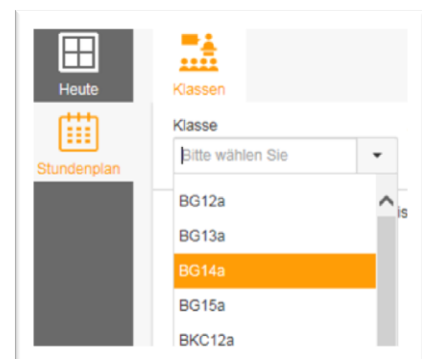

Bitte geben Sie den Namen Ihrer Schule ein:

Der Schulname existiert nicht !

Weiter

- Benutzer und Passwort sind **nicht notwendig**, um auf den Stundenplan zugreifen zu können.
- Klicken Sie auf der linken Seite auf das Feld «Stundenplan»

KANTON LUZERN  
Berufsbildungszentrum Gesundheit und Soziales  
Berufsbildungszentrum Wirtschaft, Informatik und Technik

Berufsbildungszentren  
Luzern

Heute: 04.08.2015

Stundenplan

Nachrichten 

Keine Tagesnachrichten

- Wählen Sie jetzt Ihre Abteilung (Schule) aus.

- Wählen Sie nun in der Mitte bei «Woche vom» die gewünschte Schulwoche, in dem Sie auf ein Datum klicken. Wichtig ist, dass man keine Woche anwählt, die in den Ferien liegt. Denn dann wird kein Stundenplan angezeigt.

- Beim Anwählen der gewünschten Klasse erscheint der aktuelle Stundenplan der angeklickten Woche.