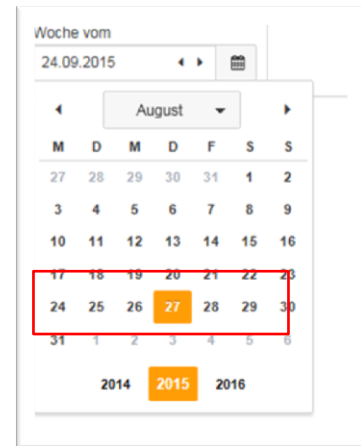

KANTON LUZERN  
Berufsbildungszentrum Gesundheit und Soziales  
Berufsbildungszentrum Wirtschaft, Informatik und Technik

Berufsbildungszentren  
Luzern

Heute: 04.08.2015

Stundenplan

Nachrichten 

Keine Tagesnachrichten

- Wählen Sie jetzt Ihre Abteilung (Schule) aus.

- Wählen Sie nun in der Mitte bei «Woche vom» die gewünschte Schulwoche, in dem Sie auf ein Datum klicken. Wichtig ist, dass man keine Woche anwählt, die in den Ferien liegt. Denn dann wird kein Stundenplan angezeigt.