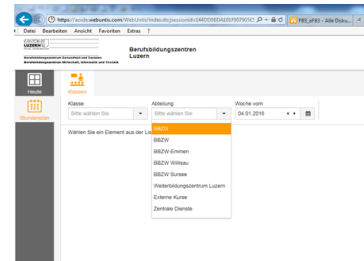

KANTON LUZERN  
Berufsbildungszentrum Gesundheit und Soziales  
Berufsbildungszentrum Wirtschaft, Informatik und Technik

Berufsbildungszentren  
Luzern

Heute: 04.08.2015

Stundenplan

Nachrichten 

Keine Tagesnachrichten

- Wählen Sie jetzt Ihre Abteilung (Schule) aus.

- Wählen Sie nun in der Mitte bei «Woche vom» die gewünschte Schulwoche, in dem Sie auf ein Datum klicken. Wichtig ist, dass man keine Woche anwählt, die in den Ferien liegt. Denn dann wird kein Stundenplan angezeigt.