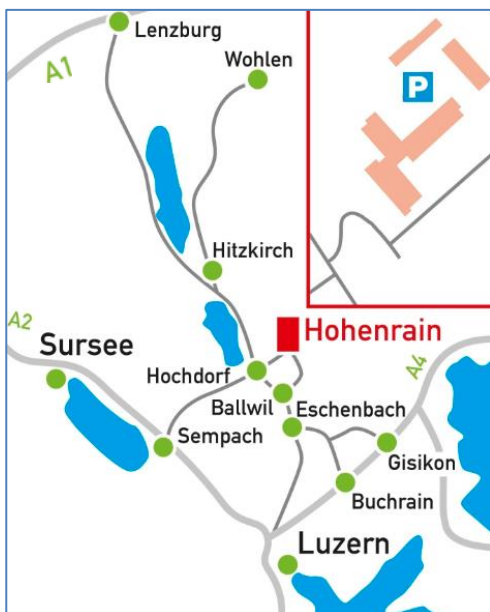

Situationsplan

Berufsbildungszentrum Natur und Ernährung Hohenrain (BBZN)

1. Wegbeschreibung

Via Autobahn Zürich-Luzern A4 Ausfahrt Gisikon-Root, Gisikon-Inwil-Ballwil-Hohenrain

Via Autobahn Luzern-Basel A2 Ausfahrt Sempach: Sempach-Hildisrieden-Hochdorf-Hohenrain

Via Hauptstrasse Luzern-Emmenbrücke-Emmen-Waldibrücke-Eschenbach-Ballwil-Ottenhusen-Hohenrain

2. Wegbeschreibung ab Ballwil, Ortseingang

Überquerung Bahnübergang, 100 m bis Rest. Sonne zur linken Seite, dort links abbiegen, Nebenstrasse via Ottenhusen/Oberebersol bis Hohenrain ca. 5 km