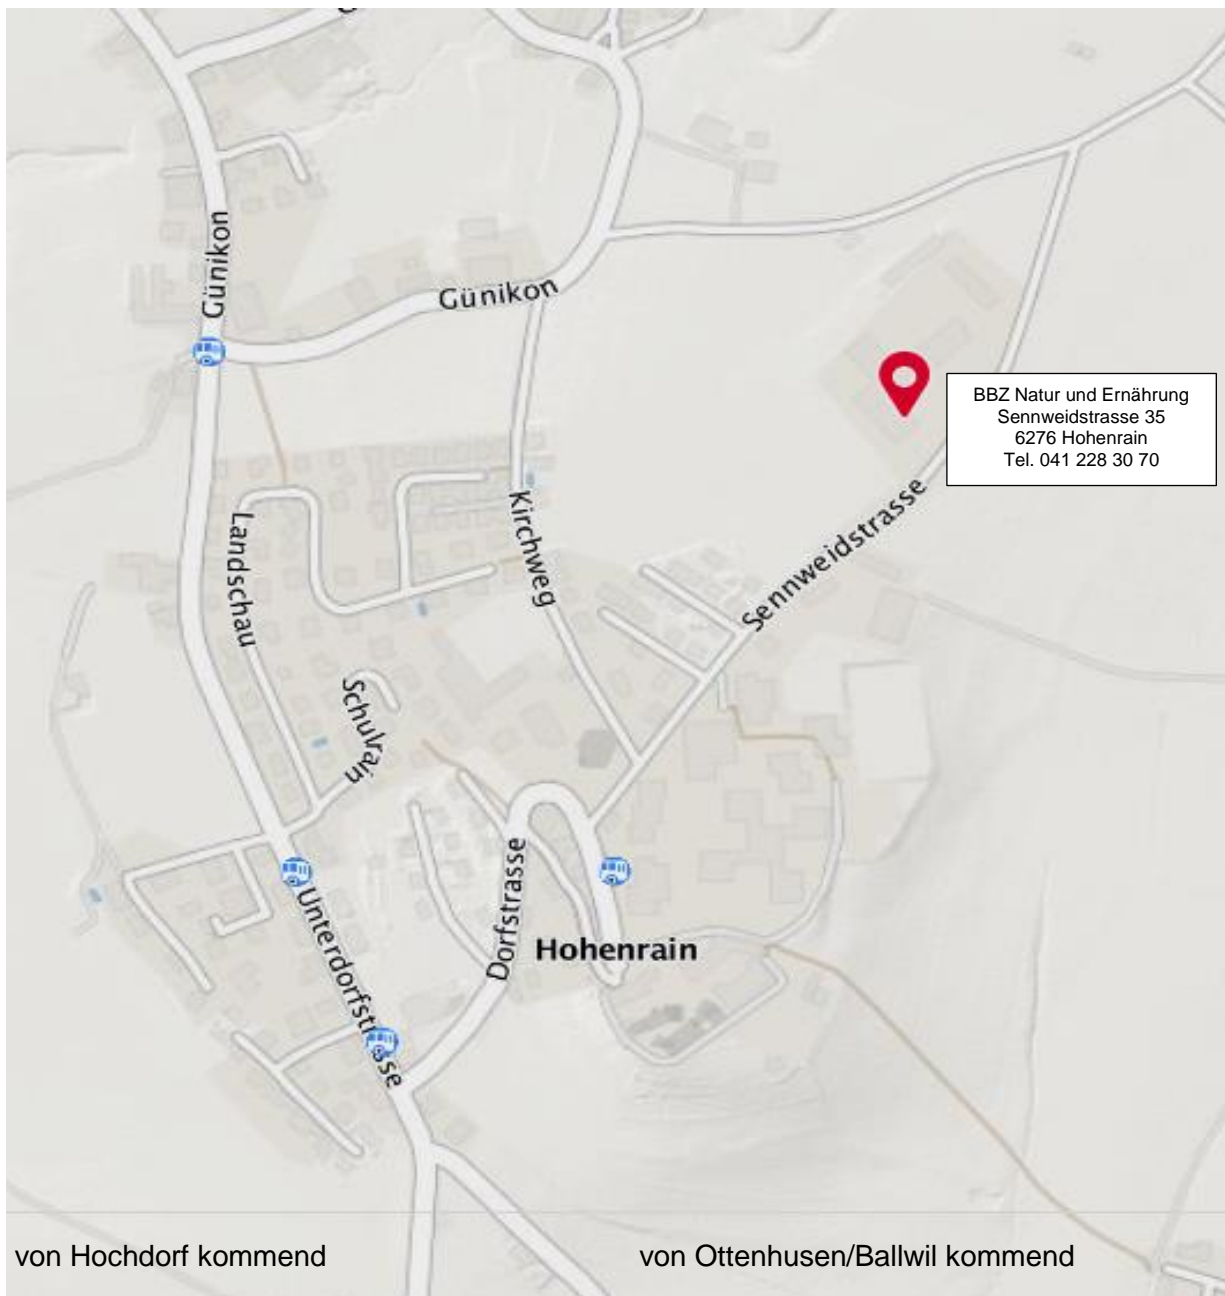

Situationsplan

Berufsbildungszentrum Natur und Ernährung Hohenrain (BBZN)

1. Wegbeschreibung

Via Autobahn Zürich-Luzern A4 Ausfahrt Gisikon-Root, Gisikon-Inwil-Ballwil-Hohenrain

Via Autobahn Luzern-Basel A2 Ausfahrt Sempach: Sempach-Hildisrieden-Hochdorf-Hohenrain

Via Hauptstrasse Luzern-Emmenbrücke-Emmen-Waldibrücke-Eschenbach-Ballwil-Ottenhusen-Hohenrain

2. Wegbeschreibung ab Ballwil, Ortseingang

Überquerung Bahnübergang, 100 m bis Rest. Sonne zur linken Seite, dort links abbiegen, Nebenstrasse via Ottenhusen/Oberebersol bis Hohenrain ca. 5 km