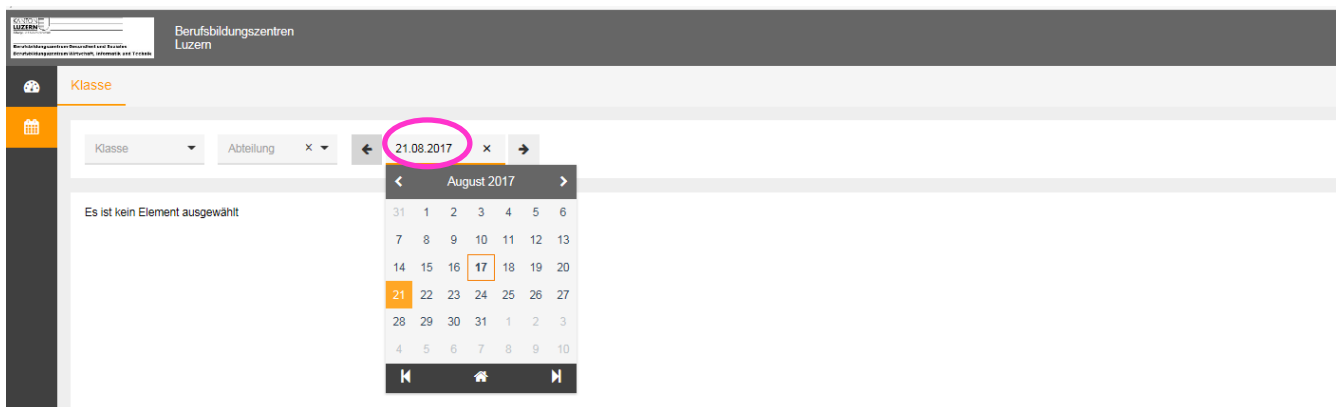

Schnellzugriff zu WebUntis für Externe

Um den Stundenplan im WebUntis aufzurufen, klicken Sie bitte auf unsere Website unter www.bbzw.lu.ch / «Stundenpläne & Agenda» / «Stundenpläne» auf den dort publizierten Link.

- Der Schulname «**BBZ Luzern**» sollte automatisch eingetragen sein. Falls nicht, erfassen Sie diesen bitte manuell (Gross -und Kleinschreibung beachten). Klicken Sie nun auf «Weiter».
- Benutzer und Passwort sind **nicht** notwendig, um auf den Stundenplan zugreifen zu können.
- Klicken Sie auf der linken Seite auf das Feld "**Stundenplan**".

- Wählen Sie jetzt Ihre **Abteilung** (Schule) aus.

- Wählen Sie nun die gewünschte Schulwoche, indem Sie auf ein Datum klicken. Wichtig ist, dass man keine Woche wählt, die in den Ferien liegt. Denn dann wird kein Stundenplan angezeigt.