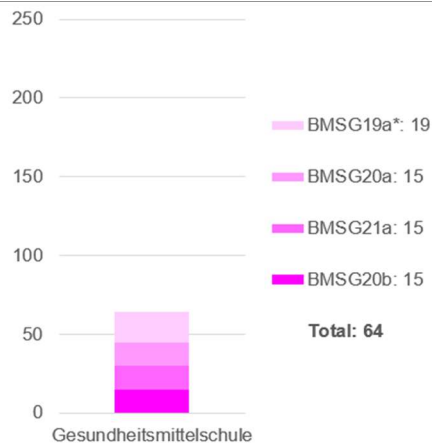

Schulstatistik FMZ

Klassenbestände Lernende und Praktikum

* im Praktikum