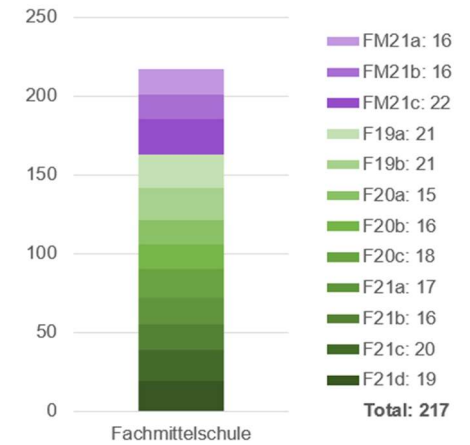

Schulstatistik FMZ

Klassenbestände Lernende und Praktikum

* im Praktikum