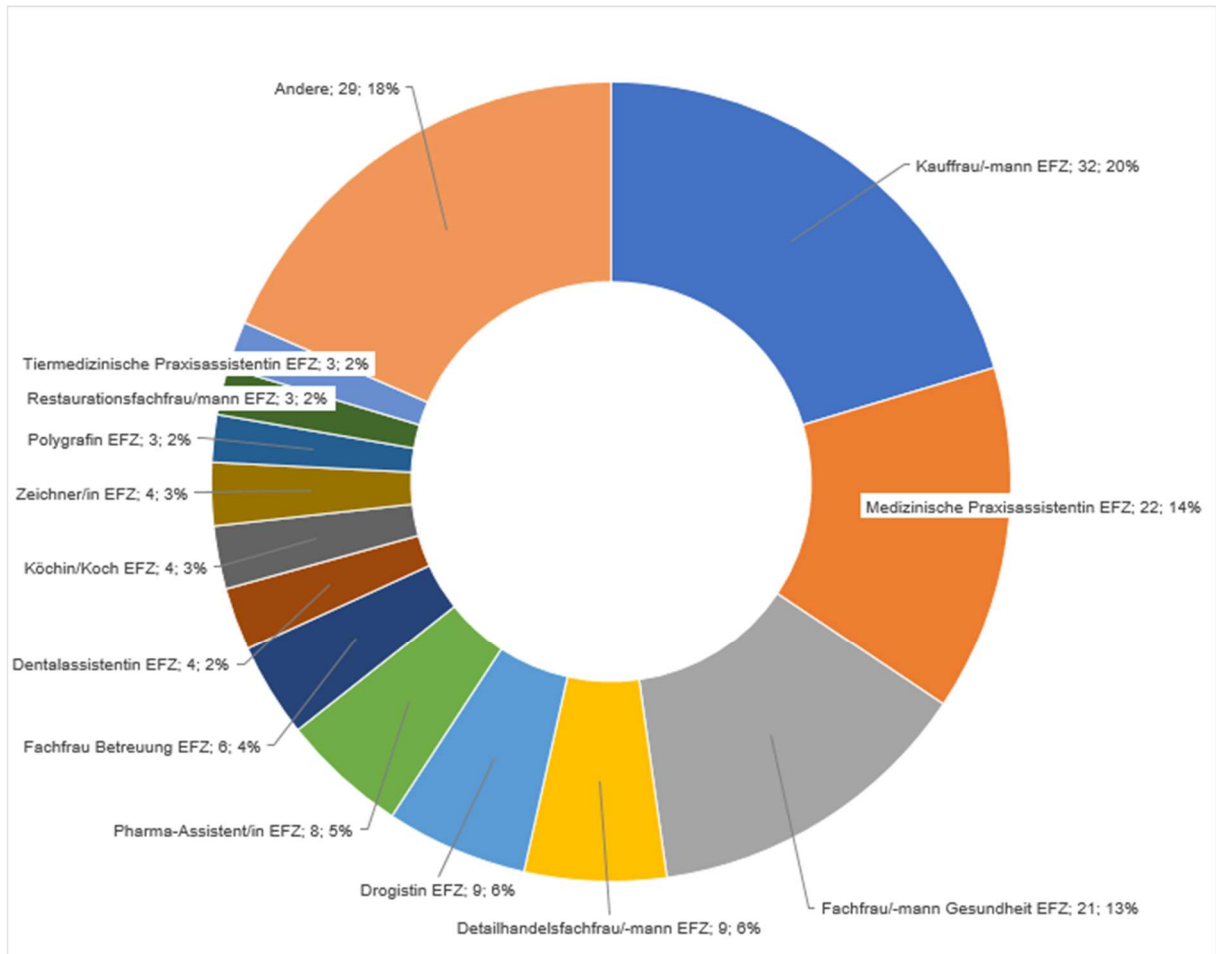

Übersicht Berufe der Schülerinnen und Schüler

37: Übersicht Berufe BM2

Details zu Andere (29):

Augenoptikerin EFZ	2	Laborantin EFZ Chemie	1
Elektroplaner EFZ	2	Logistikerin EFZ	1
Zimmermann EFZ	2	Malerin EFZ	1
Automobil-Fachmann EFZ	1	Metallbauer EFZ	1
Bäckerin-Konditorin-Confiseurin EFZ	1	Montage-Elektriker EFZ	1
Baumaschinenmechaniker EFZ	1	Multimediaelektroniker EFZ	1
Drucktechnologie EFZ	1	Orthopädistin EFZ	1
Elektroinstallateur EFZ	1	Podologin EFZ	1
Fachfrau Hauswirtschaft EFZ	1	Polymechaniker EFZ	1
Floristin EFZ	1	Sanitärinstallateur EFZ	1
Gärtner EFZ	1	Schreiner EFZ	1
Gestalterin Werbetechnik EFZ	1	Strassentransportfachmann EFZ	1
Grafikerin EFZ	1	Systemgastronomiefachmann EFZ	1