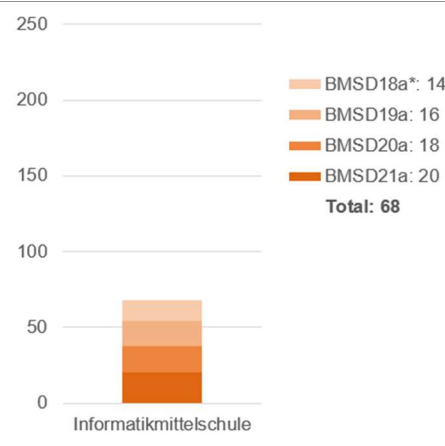

Schulstatistik FMZ

Klassenbestände Lernende und Praktikum

* im Praktikum