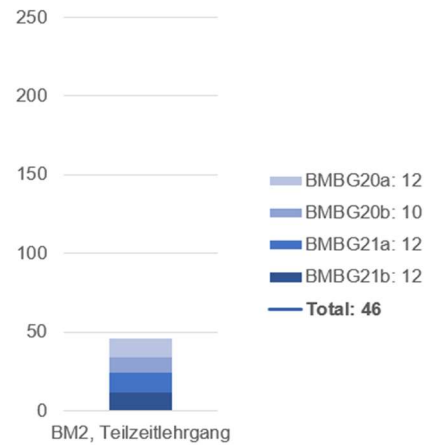

Schulstatistik FMZ

Klassenbestände Lernende und Praktikum

* im Praktikum