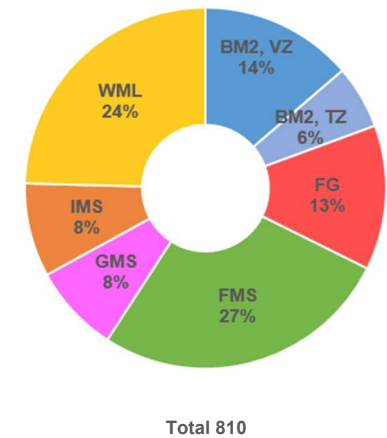

Schulstatistik FMZ

Klassenbestände Lernende und Praktikum

* im Praktikum