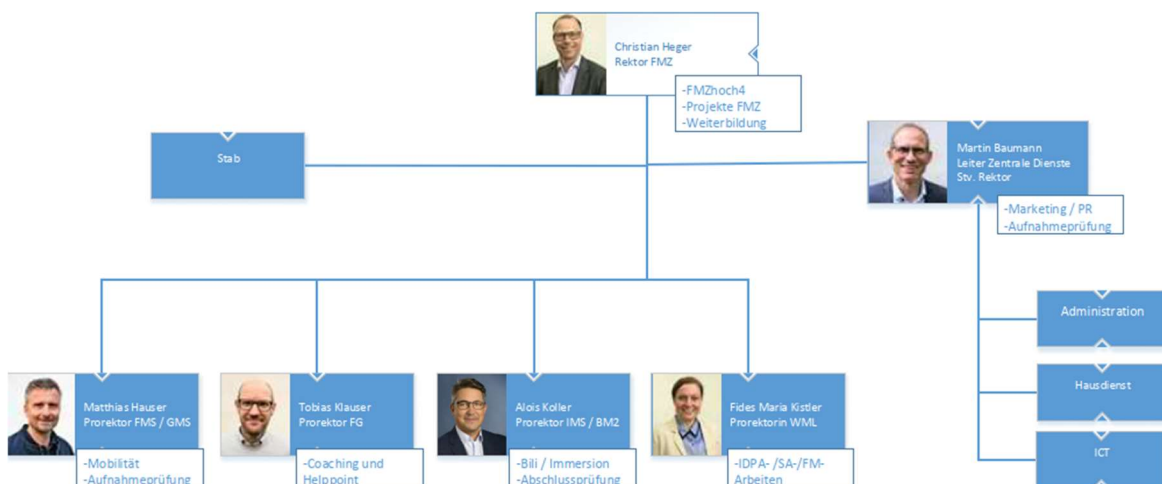

Schulisches Angebot am FMZ

Zum Fach- und Wirtschaftsmittelschulzentrum Luzern (FMZ) gehören Bildungsangebote im Bereich schulisch organisierter Grundbildung, BM2 und Fachmittelschule:

Das FMZ bietet eine schulisch organisierte Grundbildung in folgenden Berufen an:

- Fachklasse Grafik (EFZ Grafikerin/Grafiker mit BM)
- Gesundheitsmittelschule (EFZ Fachfrau/Fachmann Gesundheit mit BM)
- Wirtschaftsmittelschule (EFZ Kauffrau/Kaufmann mit BM)
- Informatikmittelschule (EFZ Informatikerin/Informatiker Applikationsentwicklung)

An der Fachmittelschule werden die Lernenden auf ein Studium an der Pädagogischen Hochschule oder Fachhochschule vorbereitet. Ausbildungsgänge werden in folgenden Bereichen angeboten:

- Berufsfeld Pädagogik
- Berufsfeld Soziale Arbeit

Zudem bietet das FMZ die Berufsmaturitätsschule für Erwachsene (BM2) im Bereich Gesundheit und Soziales an.

- Vollzeit (1 Jahr)
- Vollzeit Immersion, Englischsprachiger Unterricht in den Fächern Gesellschaft und Politik und Wirtschaft. (1 Jahr)
- Teilzeit (2 Jahre)

Organigramm der Schulleitung

2: FMZ Organigramm