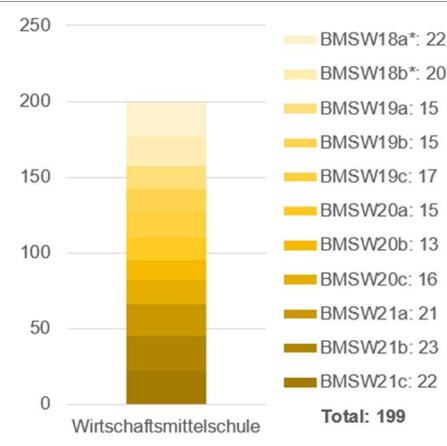

Schulstatistik FMZ

Klassenbestände Lernende und Praktikum

* im Praktikum