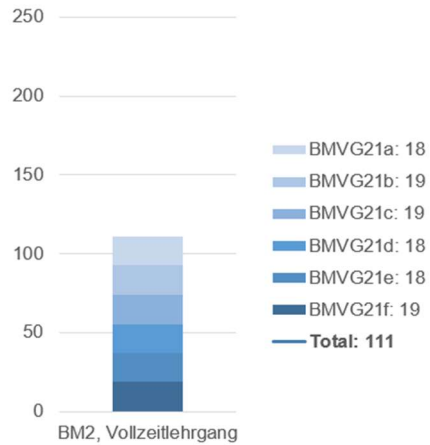

Schulstatistik FMZ

Klassenbestände Lernende und Praktikum

* im Praktikum