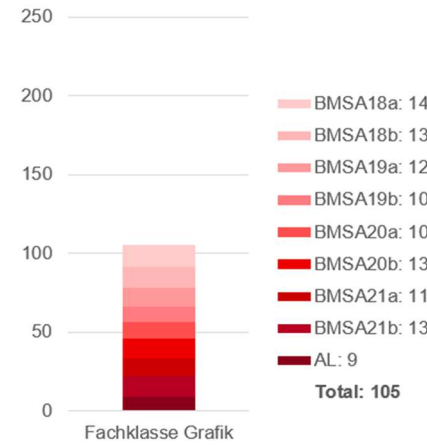

Schulstatistik FMZ

Klassenbestände Lernende und Praktikum

* im Praktikum